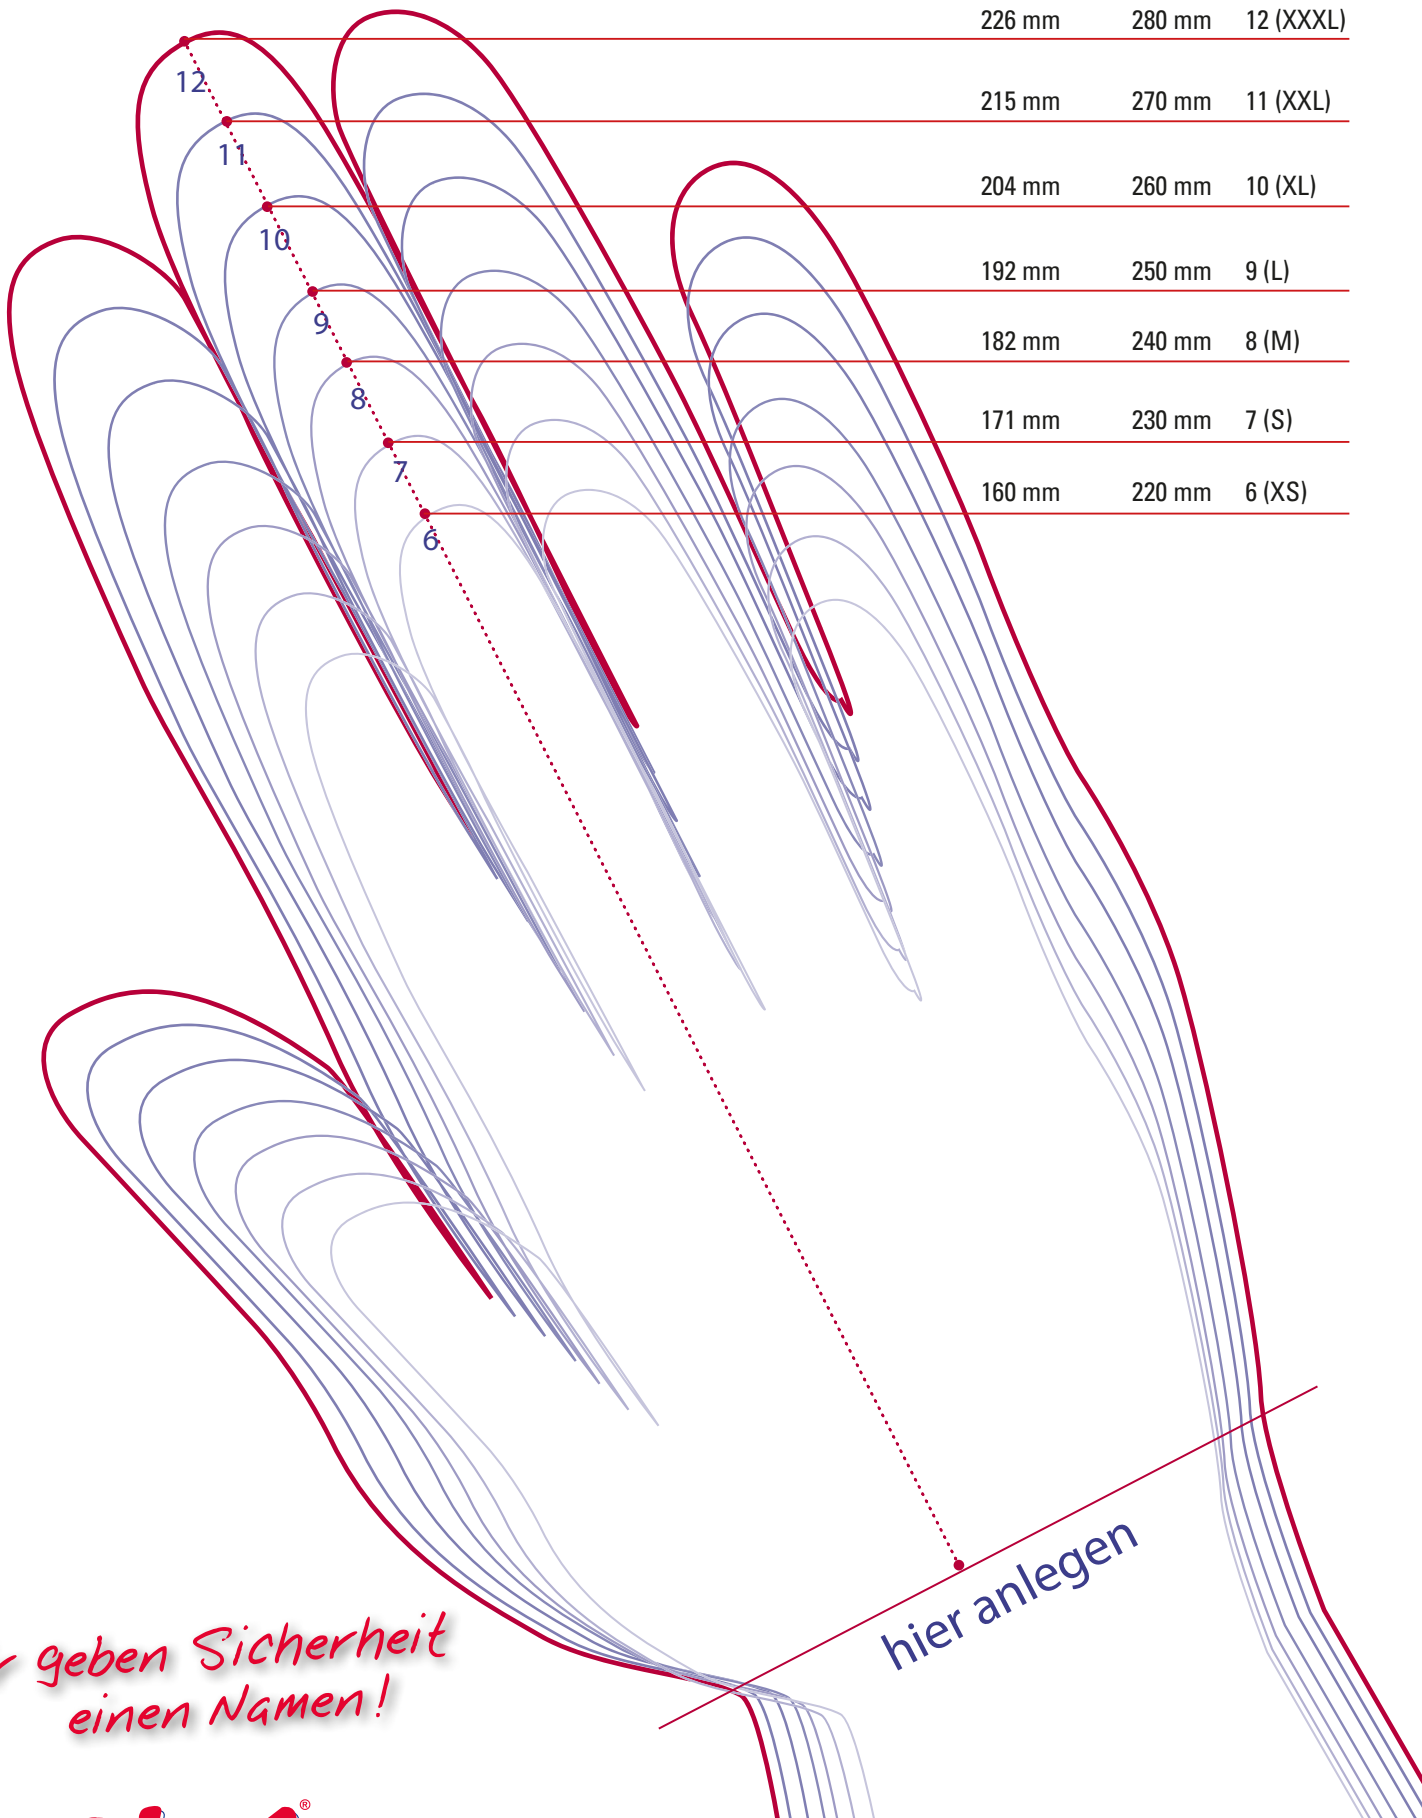

# Hand drauf! Nehmen Sie Maß...

| Handlänge | Handschuhgröße   |
|-----------|------------------|
| 226 mm    | 280 mm 12 (XXXL) |
| 215 mm    | 270 mm 11 (XXL)  |
| 204 mm    | 260 mm 10 (XL)   |
| 192 mm    | 250 mm 9 (L)     |
| 182 mm    | 240 mm 8 (M)     |
| 171 mm    | 230 mm 7 (S)     |
| 160 mm    | 220 mm 6 (XS)    |