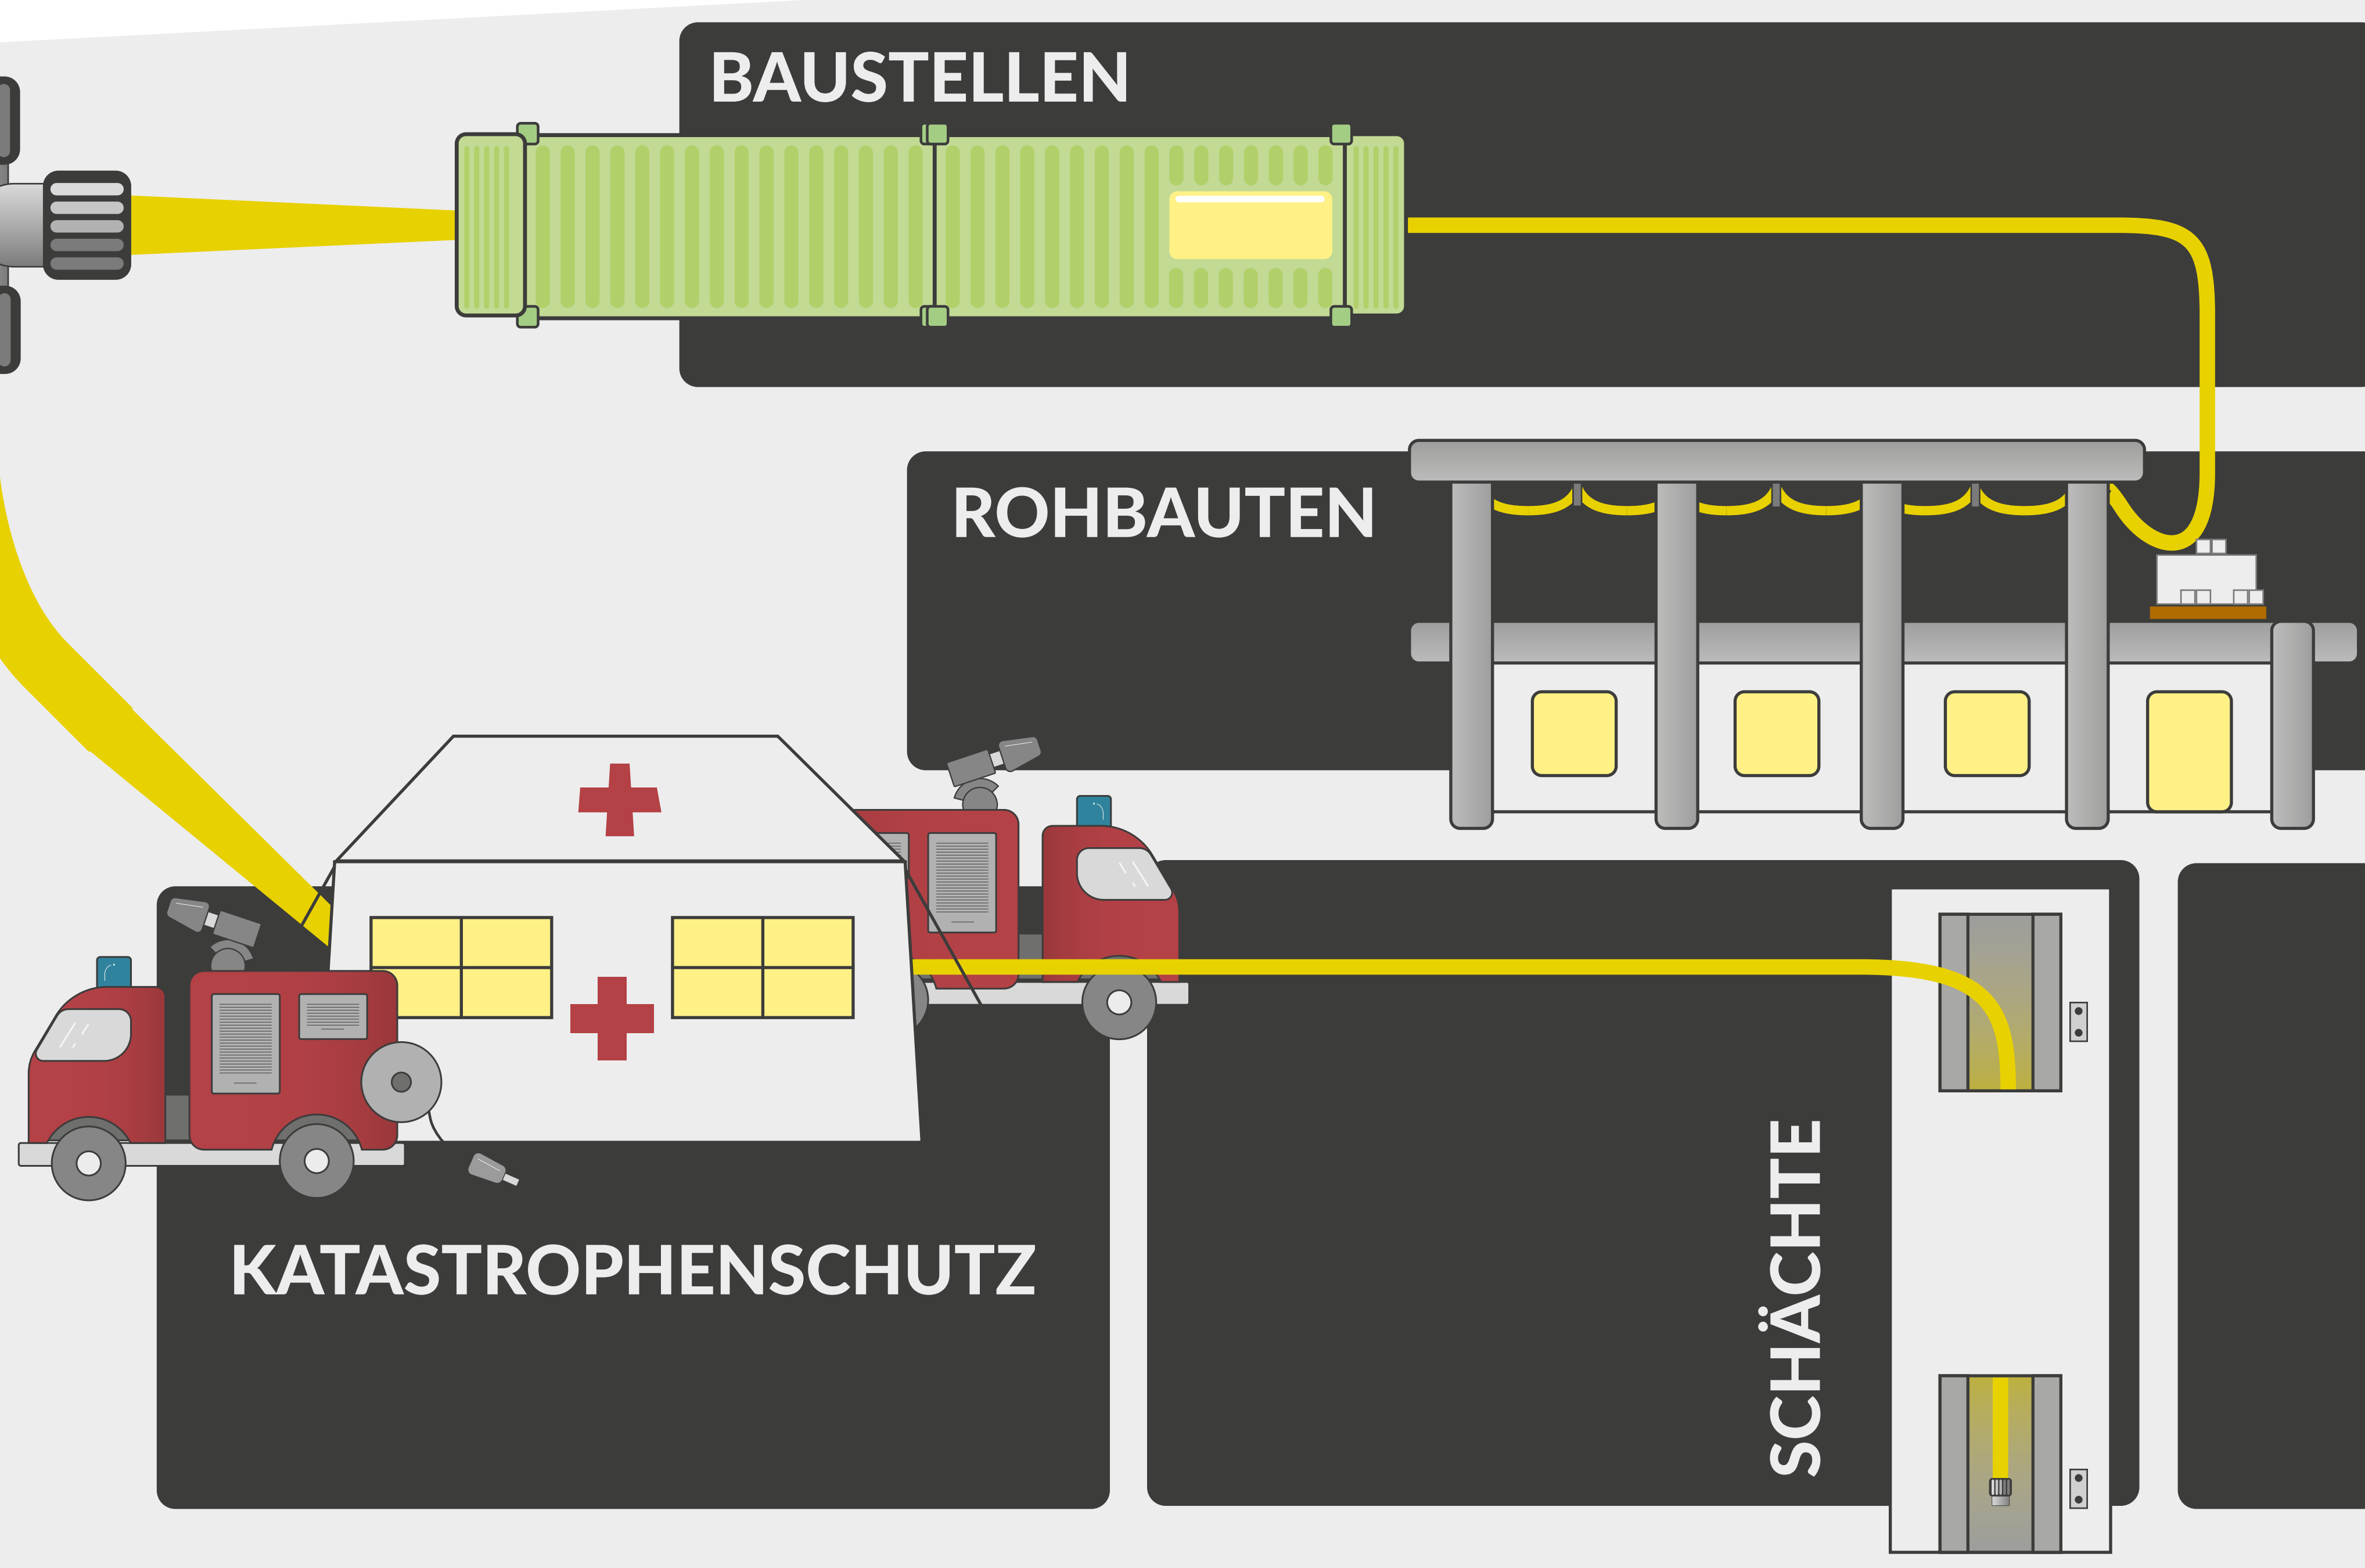

# SCHNELL HELL

Die LED-Mamba bietet durch den Lichtschlauch enorme Vorteile wenn es um temporäre, flexible und schnelle Lichtlösungen geht. In Sekunden einsatzbereit, bis zu 75 Meter lang & >110.000 Lumen hell.

**15**  
**FSL-15-6K**

22500 LUMEN  
15 METER  
6000 KELVIN  
180 WATT  
4 KG

**25**  
**FSL-25-6K**

37500 LUMEN  
25 METER  
6000 KELVIN  
300 WATT  
6 KG

**50**  
**FSL-50-6K**

75000 LUMEN  
50 METER  
6000 KELVIN  
600 WATT  
14 KG

LED-MAMBAS MIT EINEM KAUFDATUM VOR 2023 BENÖTIGEN EIN GESONDERTES NETZTEIL FÜR GESAMTLÄNGEN >50 METER.

AUF BIS ZU  
**75 METER**  
ERWEITERBAR

EINSATZBEREIT IN  
**SEKUNDEN**

FLEXIBLE  
**ANWENDUNG**

BENUTZEN SIE DIE LED-MAMBA NUR IM ABGEROLLTEN ZUSTAND.