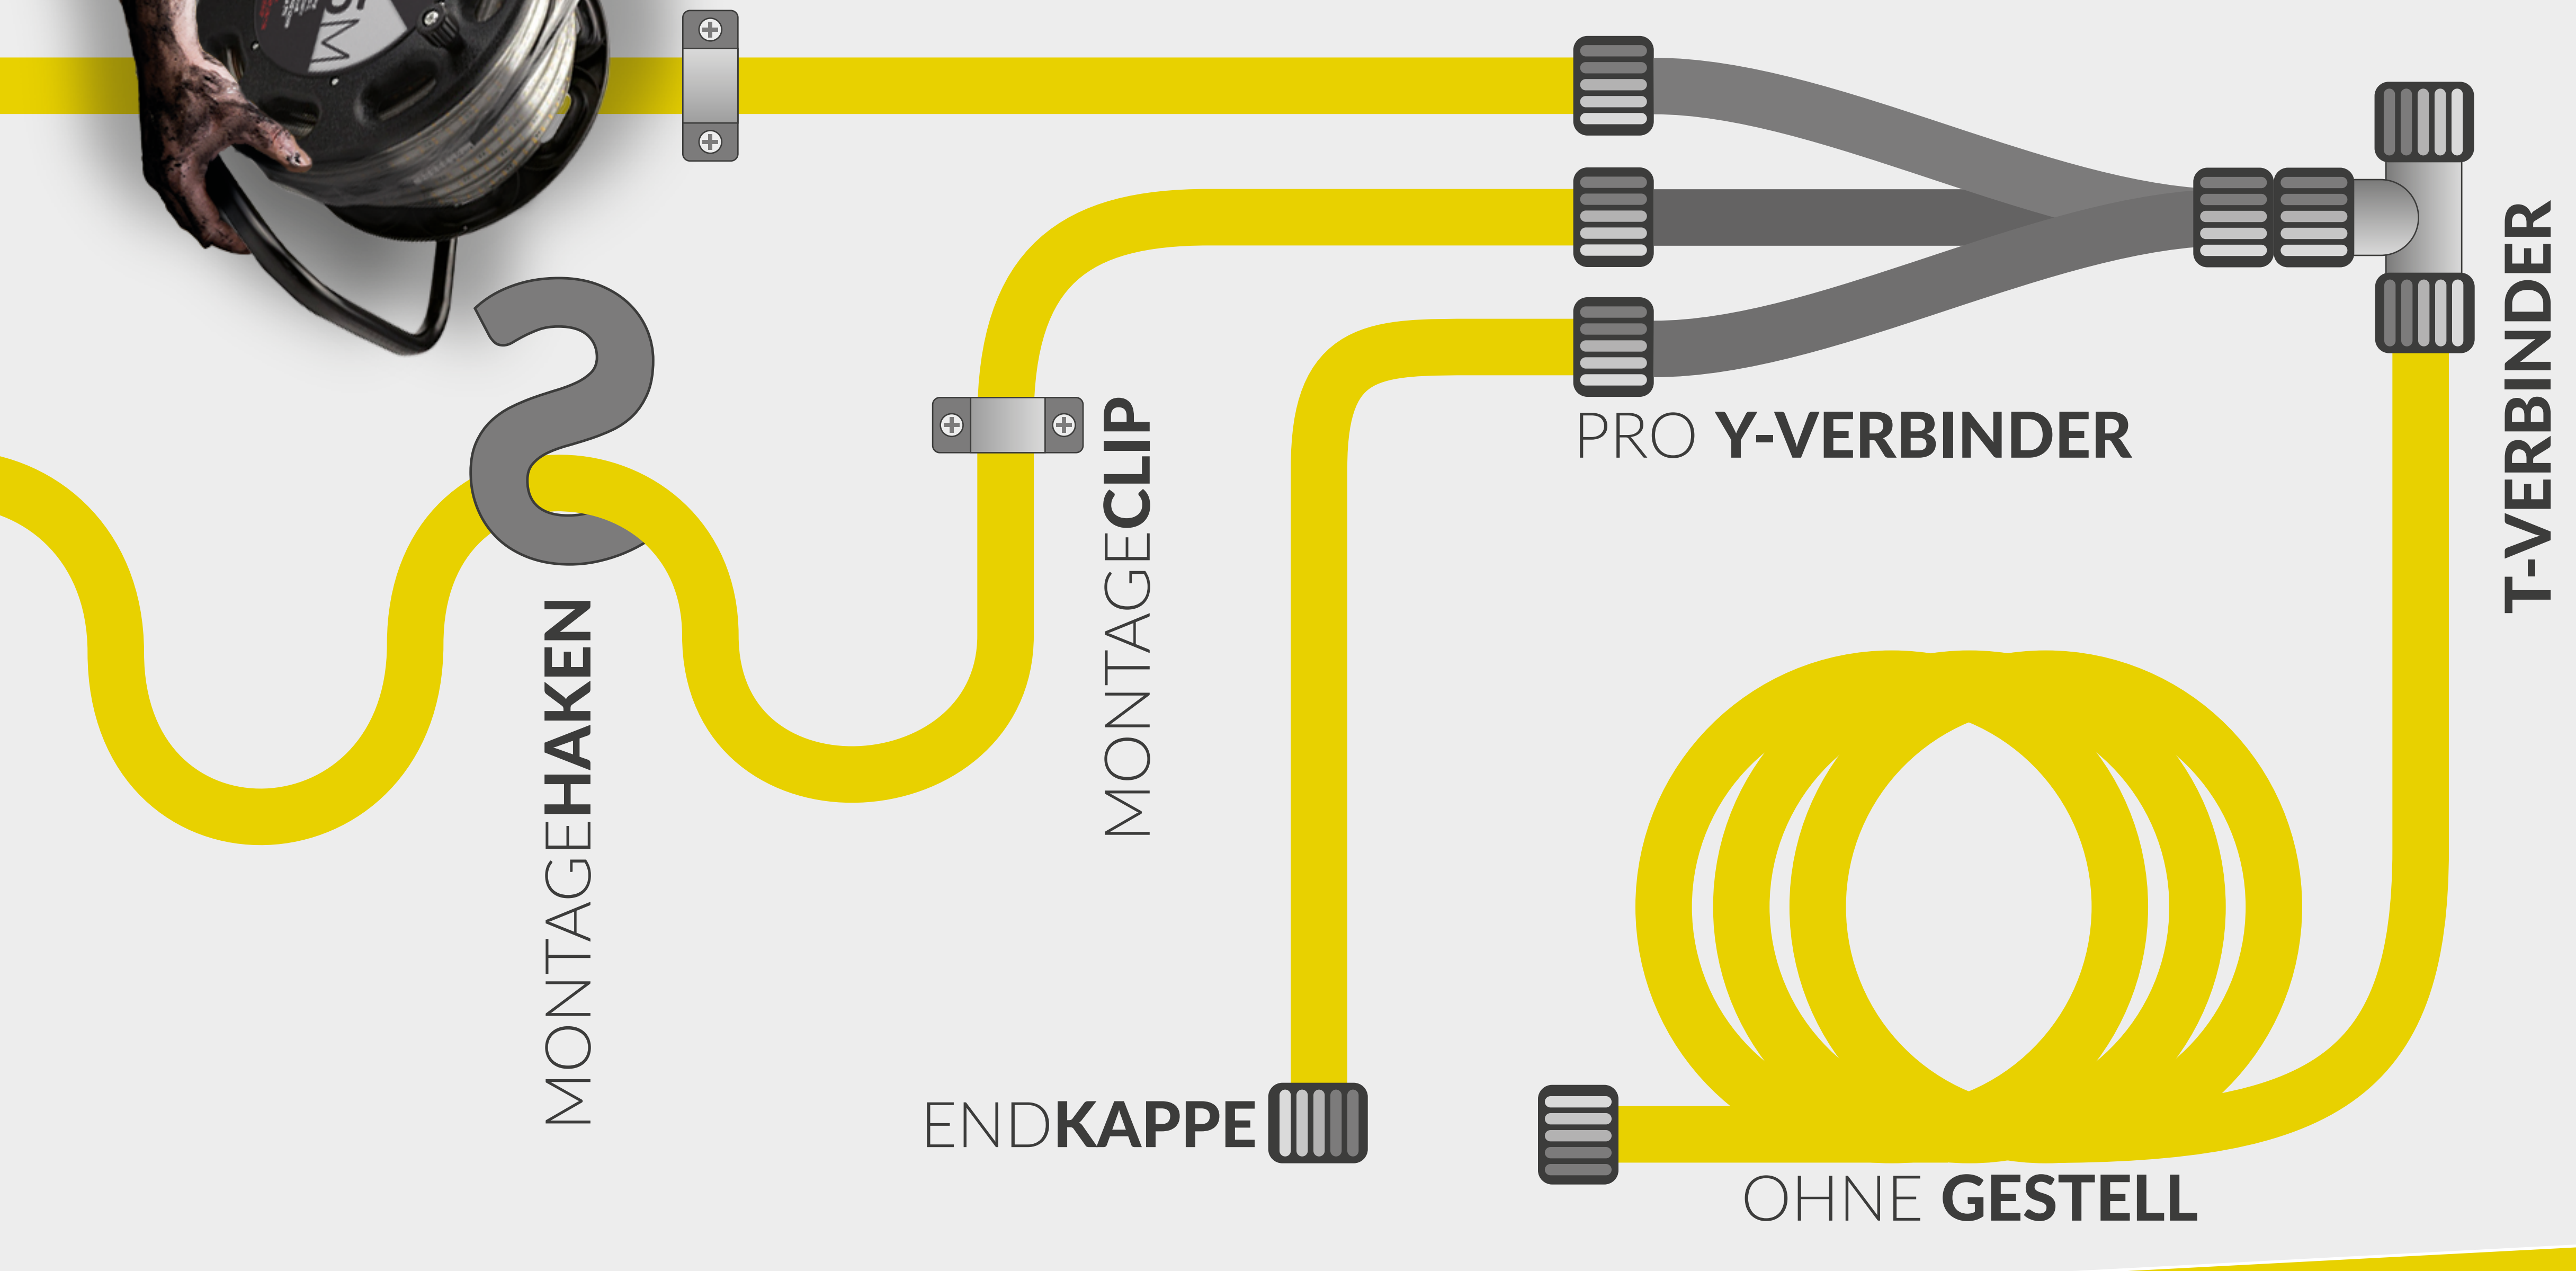

www.feuerwehr-rettungstechnik.de

**JETZT BEI IHREM
FACHHÄNDLER**