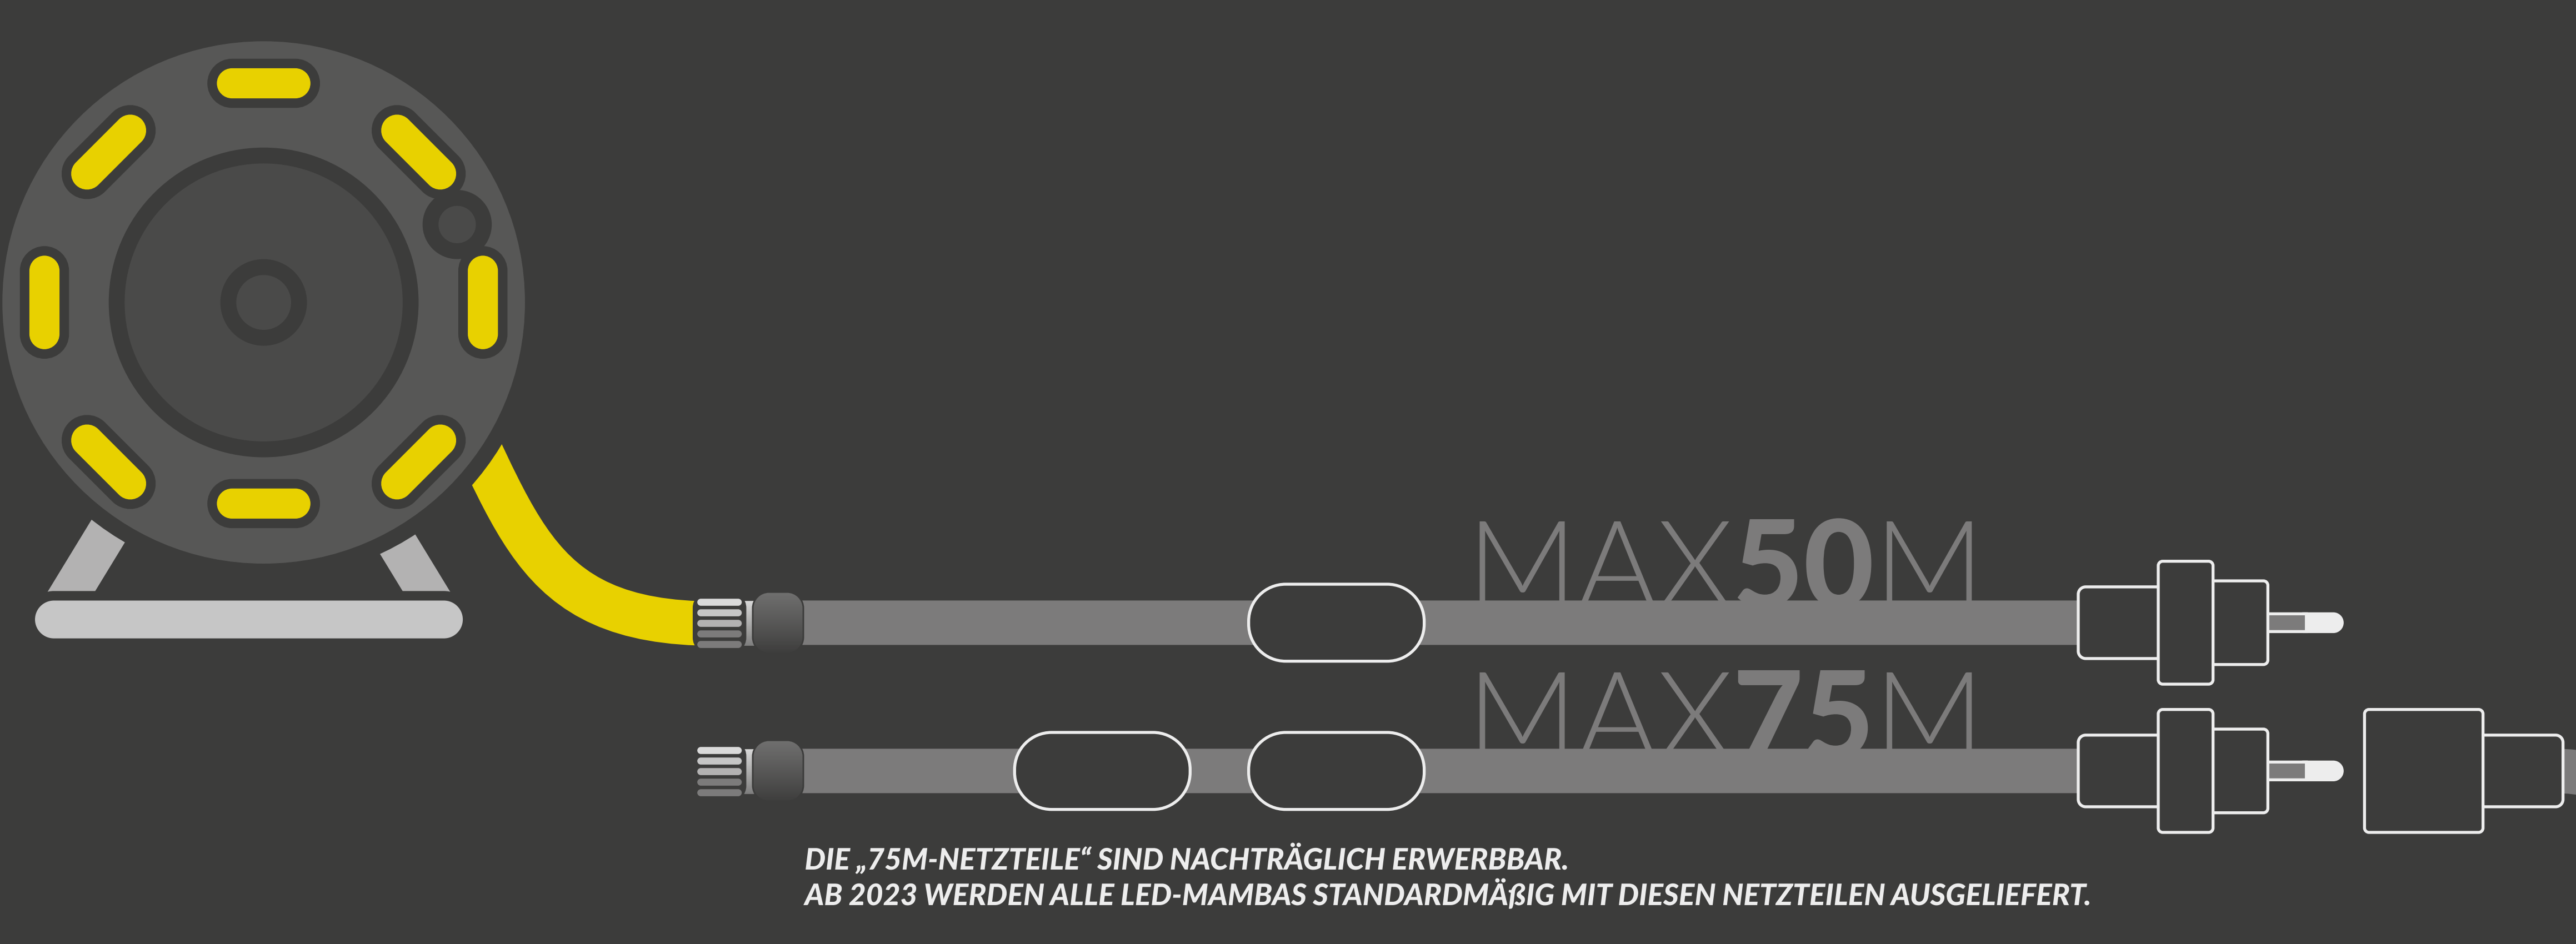

# SCHNELL HELL

Die LED-Mamba bietet durch den Lichtschlauch enorme Vorteile wenn es um temporäre, flexible und schnelle Lichtlösungen geht. In Sekunden einsatzbereit, bis zu 75 Meter lang & >110.000 Lumen hell.

**15**  
**FSL-15-6K**

22500 LUMEN  
15 METER  
6000 KELVIN  
180 WATT  
4 KG

**25**  
**FSL-25-6K**

37500 LUMEN  
25 METER  
6000 KELVIN  
300 WATT  
6 KG

**50**  
**FSL-50-6K**

75000 LUMEN  
50 METER  
6000 KELVIN  
600 WATT  
14 KG

LED-MAMBAS MIT EINEM KAUFDATUM VOR 2023 BENÖTIGEN EIN GESONDERTES NETZTEIL FÜR GESAMTLÄNGEN >50 METER.

AUF BIS ZU  
**75 METER**  
ERWEITERBAR

EINSATZBEREIT IN  
**SEKUNDEN**

FLEXIBLE  
**ANWENDUNG**

BENUTZEN SIE DIE LED-MAMBA NUR IM ABGEROLLTEN ZUSTAND.

**2x60 MINUTEN**  
BEI STROMAUSFALL

**NOTBELEUCHTUNG**

ZUBEHÖR