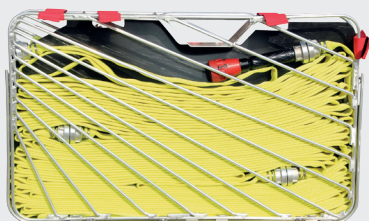

Durch eine Trennplatte ist es möglich den Schlauchtragekorb „Waldbrand“ mit 60 m D-Schläuchen zu bestücken.

Als Besonderheit sind die Strahlrohre und der D-Verteiler auch ohne öffnen des Korbes zu entnehmen.

Der D-Verteiler ist ein speziell in seinen Außenmaßen für den Korb erstellt.

Der Schlauchtragekorb verfügt über dieselben positiven Eigenschaften wie alle weiteren **flexattack**® Schlauchtragekörbe.

Mit dem Schlauchtragekorb **flexattack**® Waldbrand sind Sie für Waldbrandeinsätze und Flächenbrände gerüstet!

Länge x Breite x Höhe	87 x 52 x 11,5 cm
Fassungsvermögen	60 m D-Schläuche 3 D-Strahlrohre 1 D-Verteiler (Sondermodell)
Material	Aluminium

Mit dem Schlauchtragekorb **flexattack**® C und dem sehr handlichen Schlauchtragekorb **flexattack**® D können Sie sich gemeinsam mit dem Modell Waldbrand ein ideales Modul für Wald- und Flächenbrände zusammenstellen. Ausrüstung und Schläuche können dann in ausreichender Anzahl einfach an die Einsatzstelle gebracht bzw. gleich verlegt werden.

Besonderheit:
Strahlrohre und Verteiler ohne Öffnen des Korbes zu entnehmen !

flexattack® C

flexattack® C - D90

flexattack® D