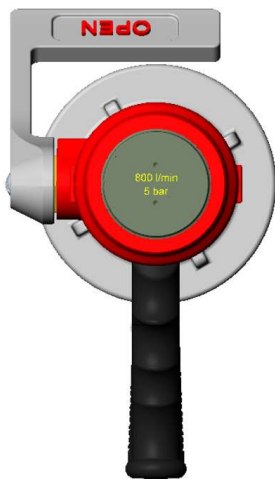

- ▲ Kupplungen
- ▲ Armaturen
- ▲ Monitore
- ▲ Standrohre
- ▲ Pumpen
- ▲ Schaumgeräte

TKW Armaturen GmbH
 Donaust. 8
 63452 Hanau

Telefon 061 81-180 66-0
 Telefax 06181-180 66-19

info@tkw.eu
 www.tkw.eu

Neueste Generation Schwerschaumrohre

S2 S4 S8

200 l/min
 2,2 kg
 L B H
 408 / 122 / 241mm
 Wurfweite: 23m

400 l/min
 2,2 kg
 L B H
 408 / 122 / 241mm
 Wurfweite: 35m

800 l/min
 2,9 kg
 L B H
 477 / 122 / 249mm
 Wurfweite: 40m

Innovation heißt wörtlich „Neuerung“ oder „Erneuerung“. Das Wort ist von den lateinischen Begriffen novus „neu“ und innovatio „etwas neu Geschaffenes“ abgeleitet. Im allgemeinen Sprachgebrauch wird der Begriff unspezifisch im Sinne von neuen Ideen und Erfindungen und für deren wirtschaftliche Umsetzung verwendet. - Quelle: Wikipedia -