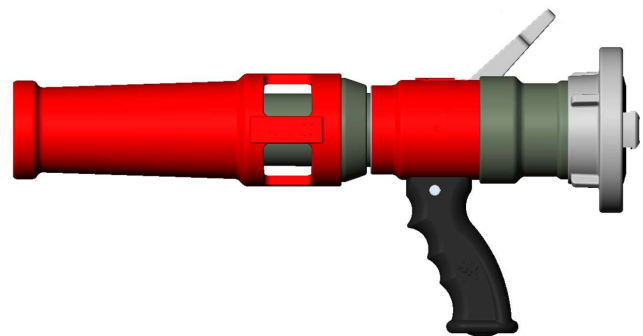

S2 S4 S8

200 l/min
 2,2 kg
 L B H
 408 / 122 / 241mm
 Wurfweite: 23m

400 l/min
 2,2 kg
 L B H
 408 / 122 / 241mm
 Wurfweite: 35m

800 l/min
 2,9 kg
 L B H
 477 / 122 / 249mm
 Wurfweite: 40m

Innovation heißt wörtlich „Neuerung“ oder „Erneuerung“. Das Wort ist von den lateinischen Begriffen novus „neu“ und innovatio „etwas neu Geschaffenes“ abgeleitet. Im allgemeinen Sprachgebrauch wird der Begriff unspezifisch im Sinne von neuen Ideen und Erfindungen und für deren wirtschaftliche Umsetzung verwendet. - Quelle: Wikipedia -